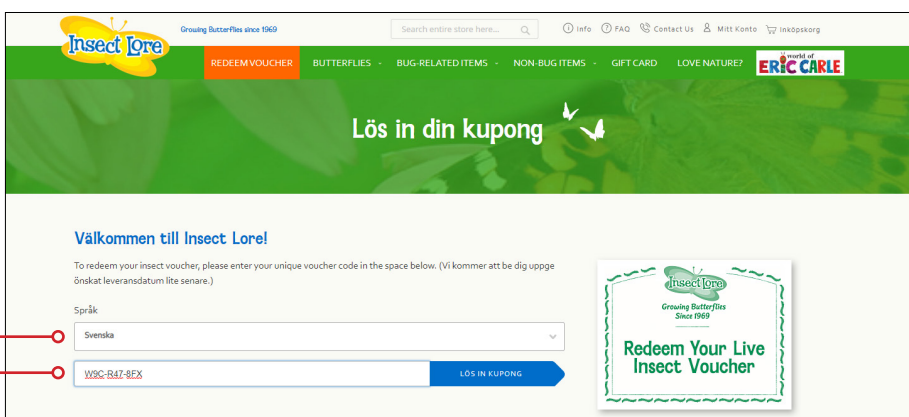

Så här registrerar du din värdekod:

KOM IGÅNG:

Gå in på www.insectlore.co.uk

Klicka på **REDEEM VOUCHER**

Välj språk

Skriv in din kod,

klicka sedan på **Lös in kupong**

Skriv Hands-On Science

Välj ett datum när du vill att larverna ska skickas.

Klicka på **Nästa**

Om du har fler koder som ska lösas in, klickar du på **Continue Shopping**. Du hamnar då på förstasidan och kan addera fler koder på samma sätt.