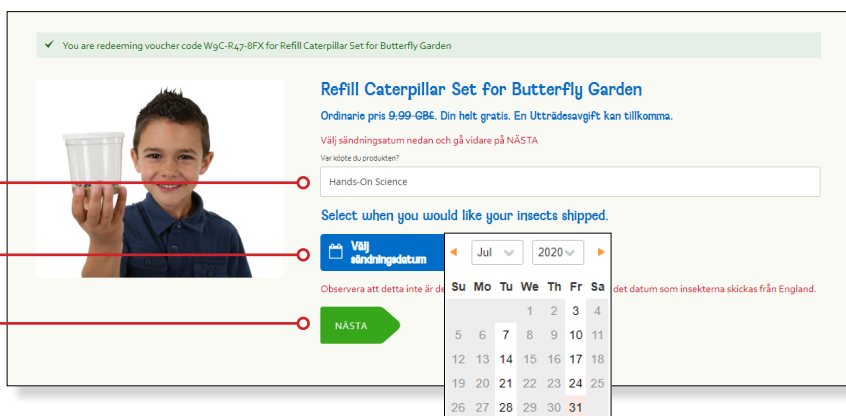

Så här registrerar du din värdekod:

KOM IGÅNG:

Gå in på www.insectlore.co.uk

Klicka på **REDEEM VOUCHER**

Välj språk

Skriv in din kod,

klicka sedan på **Lös in kupong**

Skriv Hands-On Science

Välj ett datum när du vill att larverna ska skickas.

Klicka på **Nästa**

Om du har fler koder som ska lösas in, klickar du på **Continue Shopping**. Du hamnar då på förstasidan och kan addera fler koder på samma sätt.