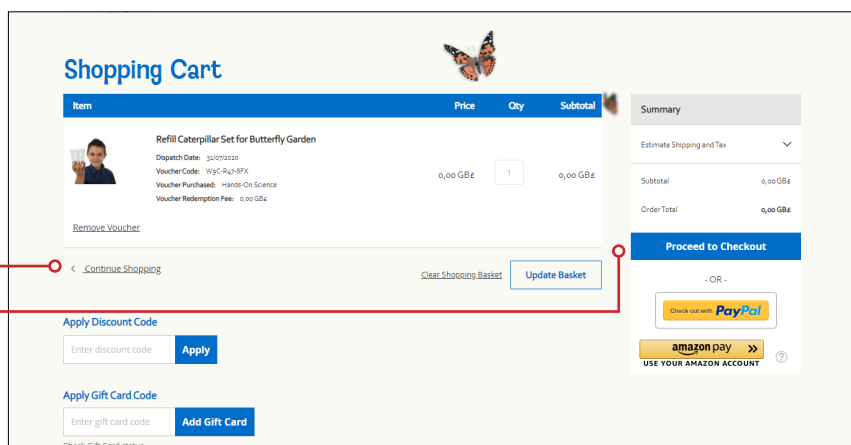

Skriv Hands-On Science

Välj ett datum när du vill att larverna ska skickas.

Klicka på **Nästa**

Om du har fler koder som ska lösas in, klickar du på **Continue Shopping**. Du hamnar då på förstasidan och kan addera fler koder på samma sätt.

Har du ej fler koder, klickar du på **Proceed to Checkout**