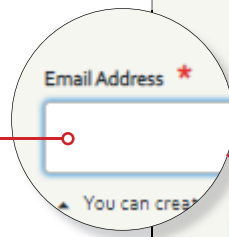

Fyll i dina uppgifter i de rutor som är märkta med en röd stjärna.

Shipping Address

amazon pay >> USE YOUR AMAZON ACCOUNT

For all other payment methods please continue below.

Email Address *

You can create an account after checkout.

First Name *

Last Name *

Street Address *

Company

City *

State/Province

Skriv skolans/förskolans/enhetens/kommunens namn i rutan **Company**

Om larverna ska skickas till privatperson/din hemadress, fyll ej i rutan **Company**

Klicka **Next** och granska din leveransadress nogga.

Shipping Methods

☒ 0,00 GB£ Standard International InsectLore

Next

Se till att summan som står här är = 0

Bekräfta genom att klicka på **Place Order**

Payment Method

☒ Shipping ☒ Review & Payments

☒ No Payment Required

☒ My billing and shipping address are the same

Apply Discount Code

Apply Gift Card Code

Order Summary	
Cart Subtotal	0,00 GB£
Shipping InsectLore - Standard International	0,00 GB£
Order Total	0,00 GB£
1 Item in Cart	▼
Ship To:	edit
Shipping Method:	edit
InsectLore - Standard International