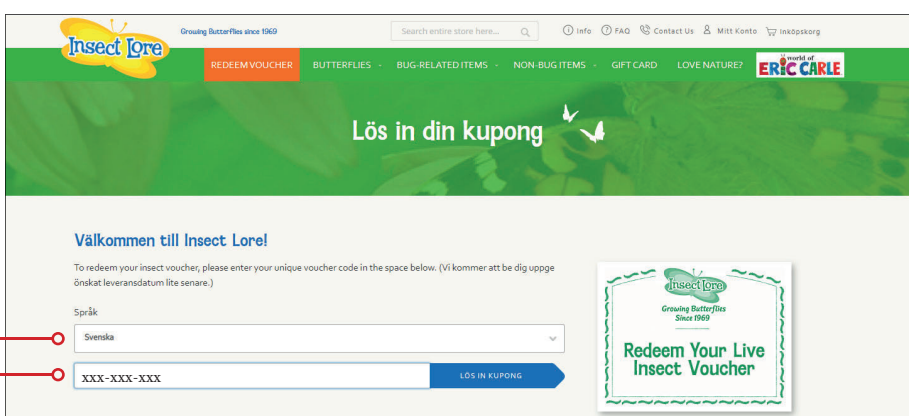

Så här registrerar du din värdekod

Gå in på www.insectlore.co.uk

Klicka på **REDEEM VOUCHER**

Välj språk

Skriv in din kod,

klicka sedan på **Lös in kupong**

Skriv Hands-On Science

Välj ett datum när du vill att larverna ska skickas.