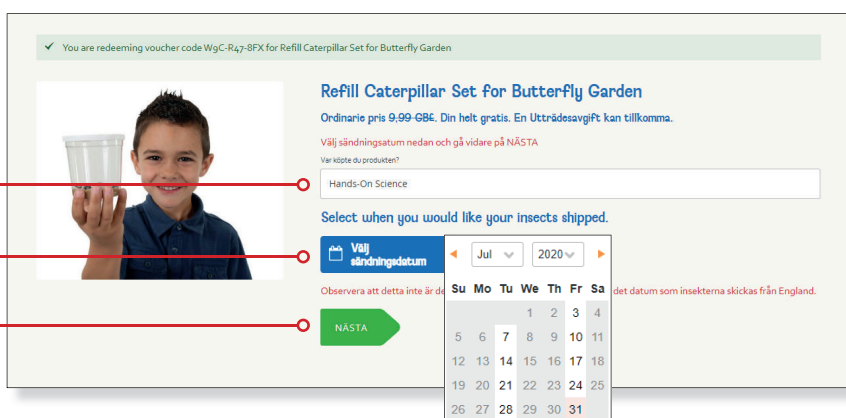

Så här registrerar du din värdekod

Gå in på www.insectlore.co.uk

Klicka på **REDEEM VOUCHER**

Välj språk

Skriv in din kod,

klicka sedan på **Lös in kupong**

Skriv Hands-On Science

Välj ett datum när du vill att larverna ska skickas.

Klicka på **Nästa**

Om du har fler koder som ska lösas in, klickar du på **Continue Shopping**. Du hamnar då på förstasidan och kan addera fler koder på samma sätt.

Har du ej fler koder, klickar du på **Proceed to Checkout**