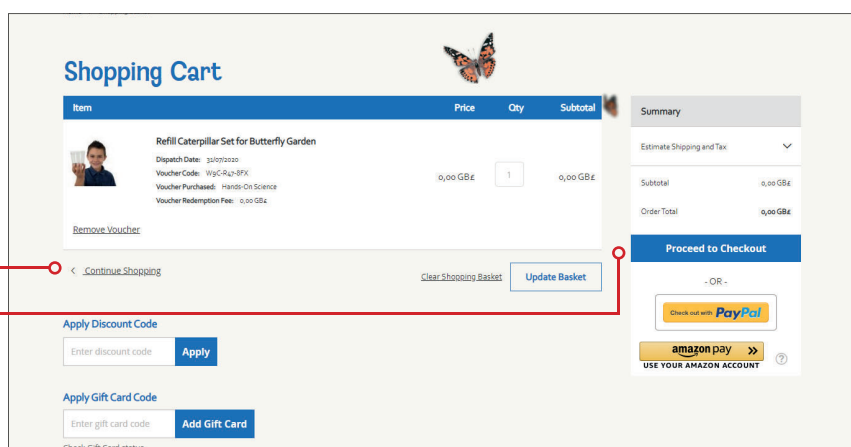

Så här registrerar du din värdekod

Gå in på www.insectlore.co.uk

Klicka på **REDEEM VOUCHER**

Välj språk

Skriv in din kod,

klicka sedan på **Lös in kupong**

Skriv Hands-On Science

Välj ett datum när du vill att larverna ska skickas.

Klicka på **Nästa**

Om du har fler koder som ska lösas in, klickar du på **Continue Shopping**. Du hamnar då på förstasidan och kan addera fler koder på samma sätt.

Har du ej fler koder, klickar du på **Proceed to Checkout**