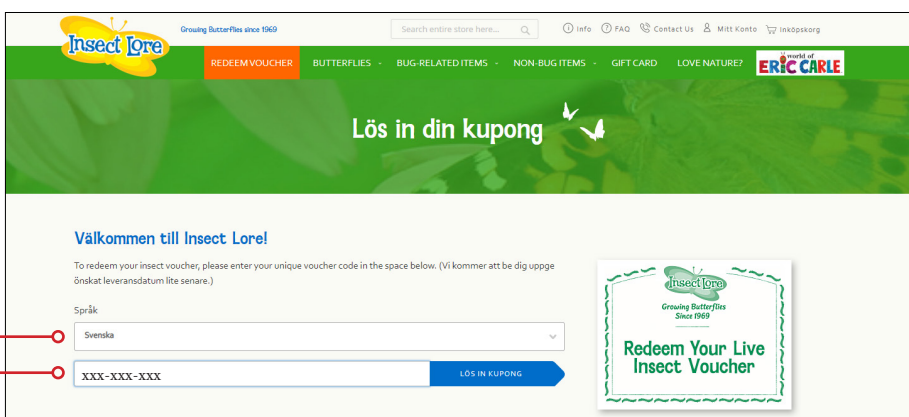

Så här registrerar du din värdekod:

KOM IGÅNG:

Gå in på www.insectlore.co.uk

Klicka på **REDEEM VOUCHER**

Välj språk

Skriv in din kod,

klicka sedan på **Lös in kupong**

Skriv Hands-On Science

Välj ett datum när du vill att larverna ska skickas.

Klicka på **Nästa**

Om du har fler koder som ska lösas in, klickar du på **Continue Shopping**. Du hamnar då på förstasidan och kan addera fler koder på samma sätt.